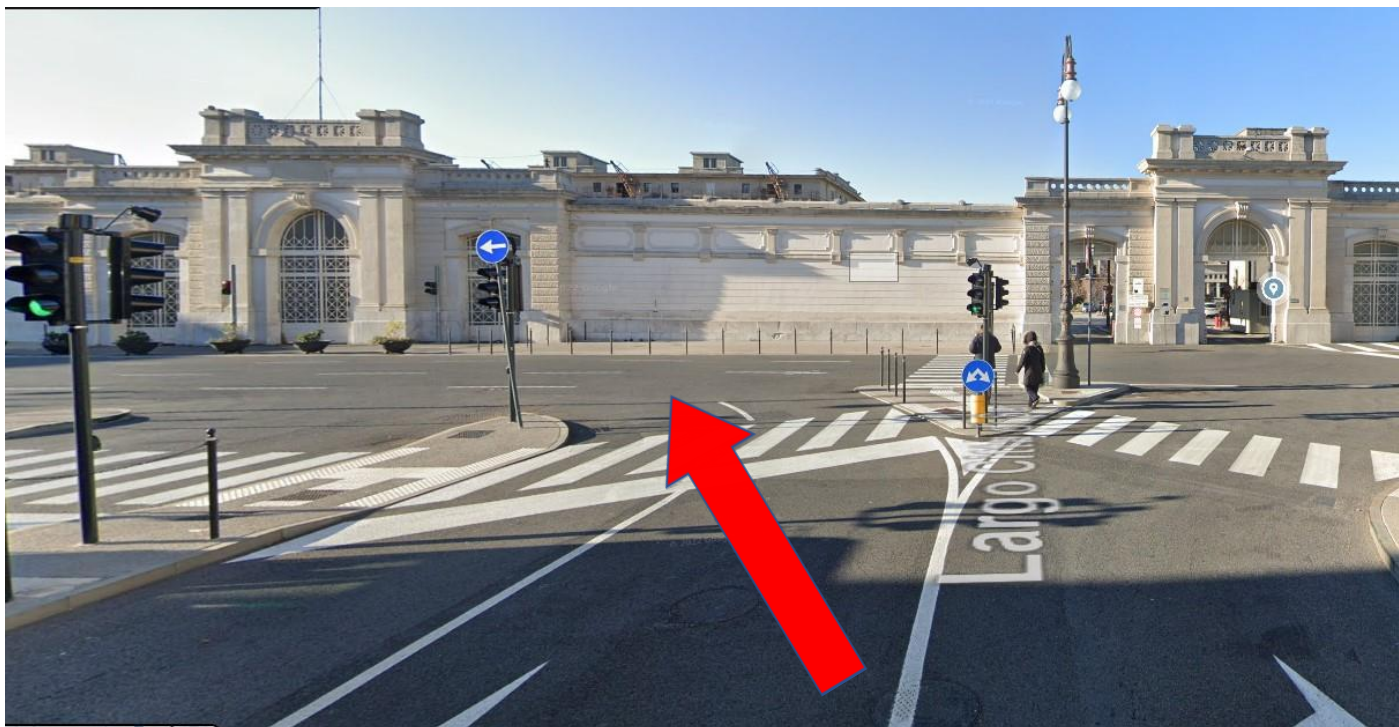

PARCHEGGIO CROCIERISTI / PARKING FOR CRUISE PASSENGERS

[Clicca qui](#) per raggiungere il parcheggio: [MOLO IV](#)

[Click here](#) to reach the car park: [MOLO IV](#)

- Dall'autostrada A4, dopo la barriera del Lisert, prendere l'uscita Trieste/Sistiana e continuare lungo Località Sistiana per circa 1 km.
- From the A4, after the barrier of Lisert, take the exit Trieste / Sistiana and continue along Località Sistiana for about 1 km.

- Prendere la "Strada Costiera" (SS14). Direzione: Trieste.
- Take the "Strada Costiera" (SS14). Direction: Trieste.

- Proseguire su Viale Miramare
- Continue along Viale Miramare.

(Viale Miramare)

- Proseguire su Viale Miramare fino alla Stazione Centrale, poi girare a destra su Piazza della Libertà.
- Continue along Viale Miramare, to the Central Station, then turn right on Piazza della Libertà.

(Sulla destra: Stazione Centrale / On the right: Central Station)

- Mantenere la destra su Largo Città di Santos (a circa 100 metri dalla Stazione Centrale)
- Keep the right to Largo Città di Santos (about 100 meters from Central Station)

(Largo Città di Santos – 34132 Trieste)

- Al semaforo mantenere la sinistra su Largo Città di Santos.
- At the traffic lights turn left onto Largo Città di Santos.

- Mantenere la destra.
- Keep right.

- Proseguire dritti
- Go straight ahead