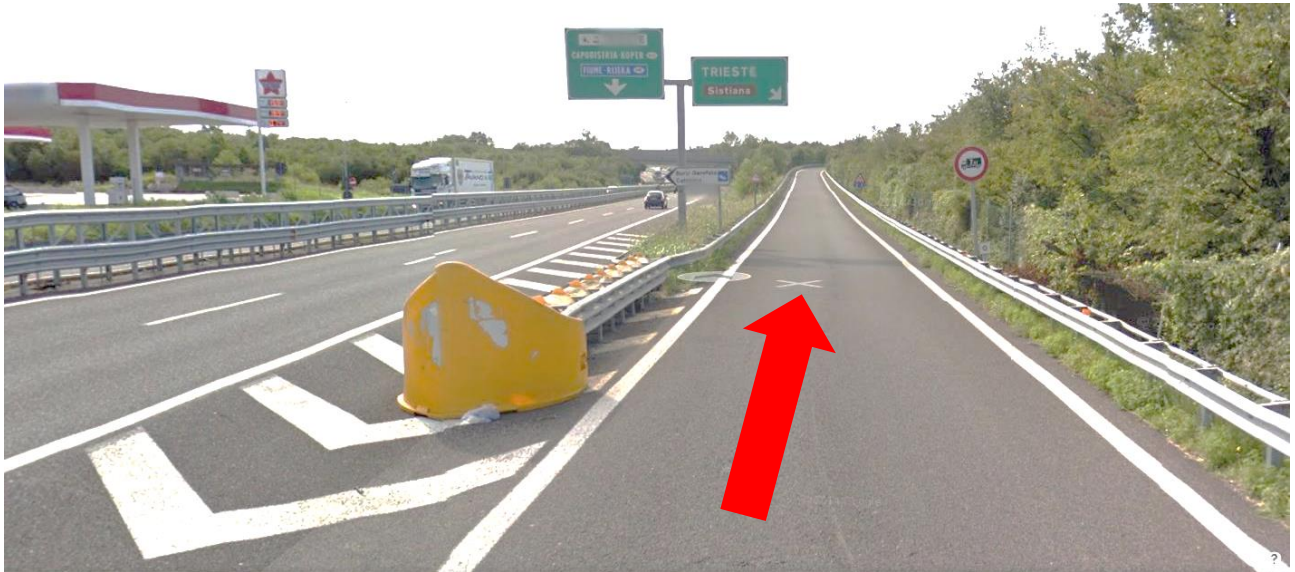

PARCHEGGIO CROCIERISTI / PARKING FOR CRUISE PASSENGERS

[Clicca qui](#) per raggiungere il parcheggio: [MOLO IV](#)

[Click here](#) to reach the car park: [MOLO IV](#)

- Dall'autostrada A4, dopo la barriera del Lisert, prendere l'uscita Trieste/Sistiana e continuare lungo Località Sistiana per circa 1 km.
- From the A4, after the barrier of Lisert, take the exit Trieste / Sistiana and continue along Località Sistiana for about 1 km.

- Prendere la "Strada Costiera" (SS14). Direzione: Trieste.
- Take the "Strada Costiera" (SS14). Direction: Trieste.

- Proseguire su Viale Miramare
- Continue along Viale Miramare.

(Viale Miramare)

- Proseguire su Viale Miramare fino alla Stazione Centrale, poi girare a destra su Piazza della Libertà.
- Continue along Viale Miramare, to the Central Station, then turn right on Piazza della Libertà.

(Sulla destra: Stazione Centrale / On the right: Central Station)

- Mantenere la destra su Largo Città di Santos (a circa 100 metri dalla Stazione Centrale)
- Keep the right to Largo Città di Santos (about 100 meters from Central Station)